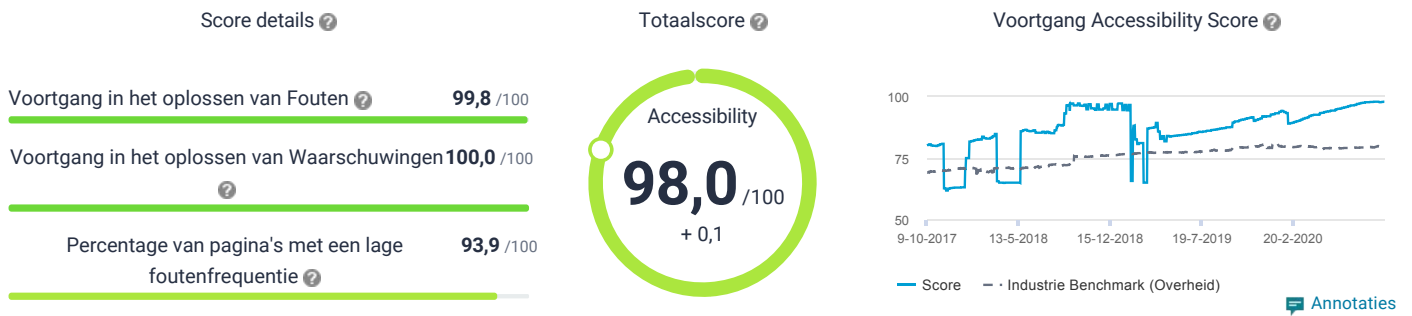

Site
Samen in Oost Gelre

Accessibility

Accessibility overzicht

Niveaus van conformiteit en ernst

- Niveau A ?
- Niveau AA ?
- Niveau AAA ?
- ! Fouten ?
- ⚠ Waarschuwingen ?
- 🗨 Recensies ?

Problemen (alle rollen)

Redacteur

Webmaster

Ontwikkelaar

Paginafoutpercentage

Los deze problemen op om je score te verbeteren

Probleem	Punten die je kunt halen
De kopteksten zijn niet juist genest	0,05 punten
Ongeldige WAI-ARIA-rol, -status of -eigenschap	0,03 punten
Label is niet verbonden met een formulierbesturingselement	0,03 punten
Link alleen met kleur aangeduid	0,02 punten
Kleurcontrast is niet voldoende	0,01 punten