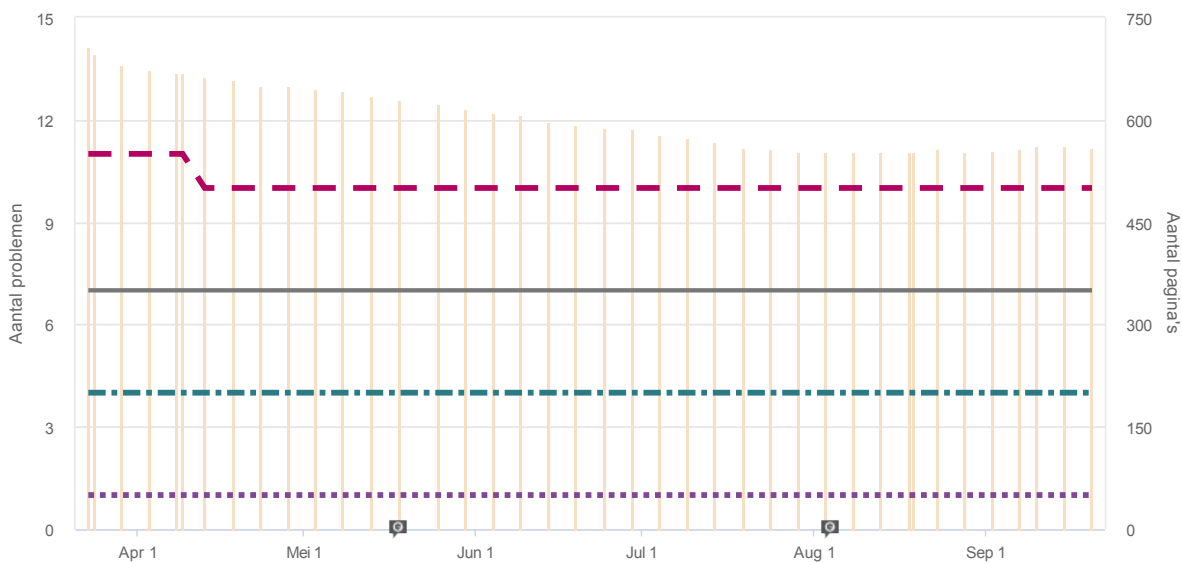

Opgeloste problemen

Probleem	Behaalde punten
De afbeelding heeft geen correct alternatief	0,83 punten
Voor de WAI-ARIA-afbeelding ontbreekt alternatieve tekst	0,83 punten
In de titel van de webpagina ontbreekt tekst	0,83 punten
Ontbrekende knop in formulier	0,83 punten
In het label van het formulierbesturingselement ontbreekt tekst	0,83 punten

Laatste complete crawl 20-9-2020

Volgende crawl is gepland op: **25-9-2020**

Voortgang

Problemen

★ Filter op vastgezette problemen 0

WCAG-conformiteitsniveau

- Problemen Niveau A
- Problemen Niveau AA
- Problemen Niveau AAA